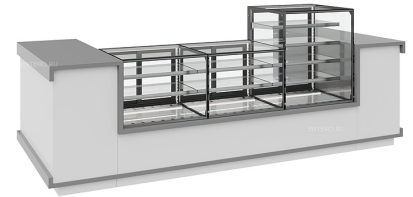

## Витрина кондитерская Carboma KC71-130 VV 0,9-1 Built-In COSMO закрытая

Закрытая кондитерская витрина **Carboma KC71-130 VV 0,9-1 COSMO** используется на предприятиях общественного питания и торговли для демонстрации, охлаждения и кратковременного хранения напитков, тортов, пирожных и других кондитерских изделий и гастрономических товаров. Модель оснащена 4-х сторонним остеклением, 3 регулируемыми по уровню стеклянными полками со встроенными ценникодержателями и регулируемыми ножками высотой от 30 до 50 мм. Корпус выполнен из стали и пластика, термоизоляция корпуса - из пенополиуретана.

### Особенности:

- Динамическая система охлаждения
- Компрессор европейского производства
- Электронный блок управления Carel
- Хладагент: R134a / R404a
- Климатический класс: 3
- LED-освещение каждой полки
- LED-освещение базовой полки снизу
- Ровные грани стеклопакетов и отсутствие соединительных планок во внешнем контуре остекления придают витрине легкость и эффект бесконечности
- Предназначена для эксплуатации в закрытом помещении с естественной вентиляцией
- Идеально подходит для любой конфигурации помещений, дает возможность легко менять и расширять концепцию, варьируя пространством и объемом экспозиции продуктов

### Опции (заказываются отдельно):

- Стеклопакет с зеркалом на раздвижных створках

*Внимание! На фото аналогичные модели другого размера с другим количеством полок. Тумбы для встраивания в комплект поставки не входят.*

**Цена: 78030 руб.**

Характеристики	
Цвет	черный
Объем	190 л
Высота	от 1300 до 1350 мм
Ширина	900 мм
Глубина	700 мм
Напряжение	220 В

Характеристики	
Длина полки	830 мм
Встраиваемая	True
Температурный режим	от 2 до 10 °С
Страна-производитель	Россия
Длина нижнего поддона	820 мм
Экспозиционная площадь	1,29 м2
Рабочая температура окружающей среды	от 12 до 25 °С
Макс. рабочая влажность окружающей среды	60%