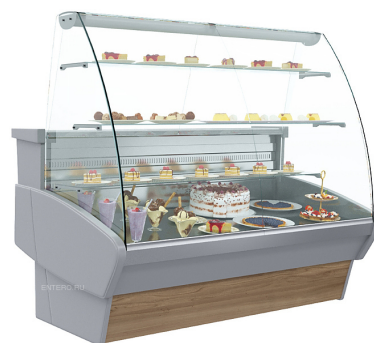

Витрина кондитерская Carboma K95 SM 1,2-1 (ВХСд-1,2 (Паттерн))

Кондитерская витрина **Carboma K95 SM 1,2-1 (ВХСд-1,2 (Паттерн))** используется на предприятиях общественного питания и торговли для демонстрации, охлаждения и кратковременного хранения тортов, пирожных и других кондитерских изделий. Модель оснащена гнутым передним стеклом, 3 полками, выдвижными поддонами и регулируемыми ножками высотой от 20 до 35 м. Корпус выполнен из стали с ППУ-изоляцией, зона выкладки и столешница - из нержавеющей стали, раздвижные задние створки - из оргстекла, нижняя панель - из стали, декорированной под ольху.

Особенности:

- Статическая система охлаждения
- Микропроцессорный блок управления с индикацией температуры
- Компрессор: Aspera
- Хладагент: R134a
- Климатический класс: 3
- Светильник из алюминиевого профиля

Внимание! На фото аналогичная модель другого размера.

Цена: 64090 руб.

Характеристики	
Цвет	серый
Высота	от 1400 до 1435 мм
Ширина	1180 мм
Глубина	990 мм
Напряжение	220 В
Глубина полок	210 мм
Объём упаковки	1,69 м3
Полезный объем	0,13 м3
Вес (с упаковкой)	220 кг
Вес (без упаковки)	130 кг
Габариты в упаковке	1420x1100x1100 мм
Температурный режим	от 0 до 7 °С
Страна-производитель	Россия

Характеристики

Размеры зоны выкладки	1100x800 мм
Потребляемая мощность	6,2 кВт/сутки
Экспозиционная площадь	0,88 м ²
Температура окружающей среды	от 12 до 25 °С
Максимальная влажность окружающей среды	60%