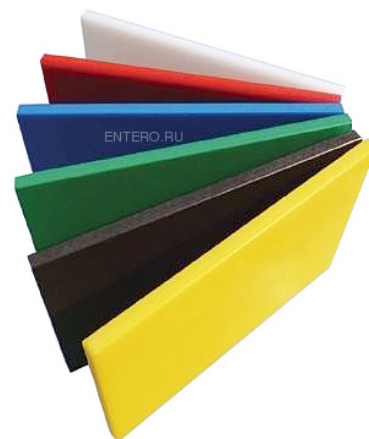

Доска разделочная MVQ 66040CBJZ

Разделочная доска **MVQ 66040CBJZ** используется на предприятиях общественного питания и торговли, в частных домах и квартирах для разделки, нарезки и отбивания пищевых продуктов для их последующего приготовления. Текстура поверхности препятствует скольжению продуктов во время их обработки. Изделие обладает повышенной износостойкостью, легко моется и не впитывает запахи.

Внимание! На фото аналогичные модели других размеров и цветов.

Цена: 1753 руб.

Характеристики	
Цвет	желтый
Высота	18 мм
Ширина	600 мм
Глубина	400 мм
Материал	пластик
Ценовой сегмент	низкий
Страна-производитель	Германия
Количество в упаковке	1 шт.