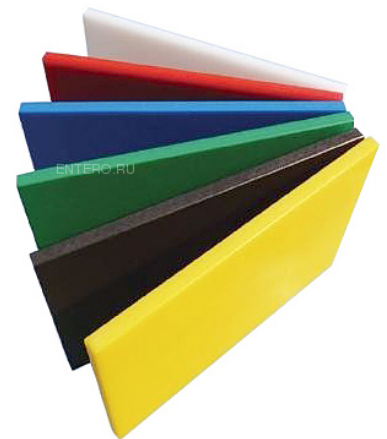

Доска разделочная MVQ 66040CBNZ

Разделочная доска **MVQ 66040CBNZ** используется на предприятиях общественного питания и торговли, в частных домах и квартирах для разделки, нарезки и отбивания пищевых продуктов для их последующего приготовления. Текстура поверхности препятствует скольжению продуктов во время их обработки. Изделие обладает повышенной износостойкостью, легко моется и не впитывает запахи.

Внимание! На фото аналогичные модели других размеров и цветов.

Цена: 1753 руб.

Характеристики	
Цвет	коричневый
Высота	18 мм
Ширина	600 мм
Глубина	400 мм
Материал	пластик
Ценовой сегмент	низкий
Страна-производитель	Германия
Количество в упаковке	1 шт.