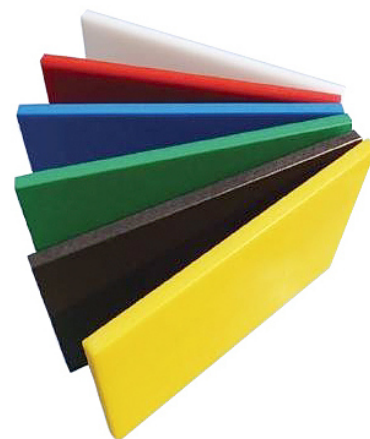

Доска разделочная MVQ 65035CBBZ

Разделочная доска **MVQ 65035CBBZ** используется на предприятиях общественного питания и торговли, в частных домах и квартирах для разделки, нарезки и отбивания пищевых продуктов для их последующего приготовления. Текстура поверхности препятствует скольжению продуктов во время их обработки. Изделие обладает повышенной износостойкостью, легко моется и не впитывает запахи.

Внимание! На фото аналогичные модели других размеров и цветов.

Цена: 1307 руб.

| Характеристики | |
|-----------------------|----------|
| Цвет | синий |
| Высота | 18 мм |
| Ширина | 500 мм |
| Глубина | 350 мм |
| Материал | пластик |
| Ценовой сегмент | низкий |
| Страна-производитель | Германия |
| Количество в упаковке | 1 шт. |