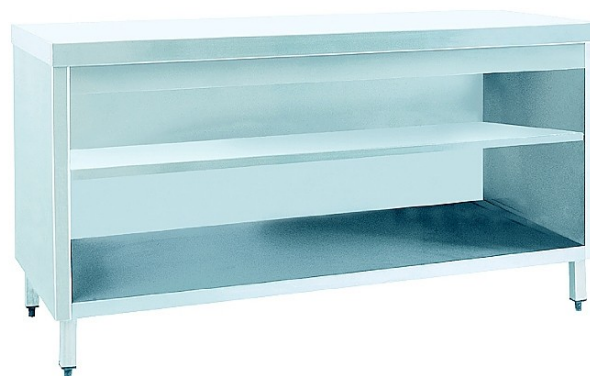

## Нейтральный модуль INOKSAN INO-KTN040

Нейтральный модуль **\*\*INOKSAN INO-KTN040\*\*** используется в составе линий раздачи в заведениях с элементами самообслуживания и предназначен для размещения готовых блюд, посуды или оборудования. Модуль оснащен дополнительной полкой и открыт со стороны обслуживающего персонала.

Корпус изготовлен из высококачественной нержавеющей стали AISI 304, что обеспечивает долговечность оборудования даже при сильных нагрузках.

Цена: 47270.00 руб.

### Характеристики

Высота	850 мм
Ширина	400 мм
Глубина	700 мм
Вес (без упаковки)	28 кг

Более подробно о процессе вакуумирования различных продуктов вы можете посмотреть на нашем Ютуб Канале - [YouTube](#)