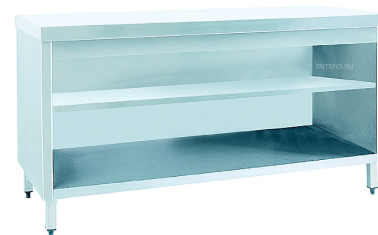

Нейтральный модуль INOKSAN INO-KTN060

Нейтральный модуль **INOKSAN INO-KTN060** используется в составе линий раздачи в заведениях с элементами самообслуживания и предназначен для размещения готовых блюд, посуды или оборудования. Модуль оснащен дополнительной полкой и открыт со стороны обслуживающего персонала.

Корпус изготовлен из высококачественной нержавеющей стали AISI 304, что обеспечивает долговечность оборудования даже при сильных нагрузках.

Цена: 52390 руб.

| Характеристики | |
|--------------------|--------|
| Высота | 850 мм |
| Ширина | 600 мм |
| Глубина | 700 мм |
| Вес (без упаковки) | 34 кг |