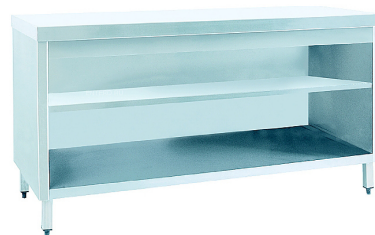

Нейтральный модуль INOKSAN INO-KTN080

Нейтральный модуль **INOKSAN INO-KTN080** используется в составе линий раздачи в заведениях с элементами самообслуживания и предназначен для размещения готовых блюд, посуды или оборудования. Модуль оснащен дополнительной полкой и открыт со стороны обслуживающего персонала.

Корпус изготовлен из высококачественной нержавеющей стали AISI 304, что обеспечивает долговечность оборудования даже при сильных нагрузках.

Цена: 57410 руб.

Характеристики	
Высота	850 мм
Ширина	800 мм
Глубина	700 мм
Вес (без упаковки)	41 кг