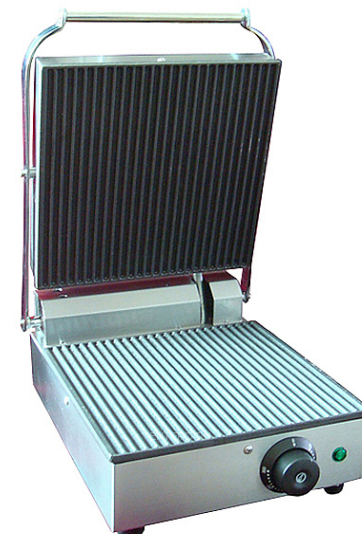

## Гриль прижимной Kocateq N16

Прижимной гриль **Kocateq N16** предназначен для жарки мяса, птицы, рыбы и овощей, приготовления стейков, гамбургеров и горячих сэндвичей на предприятиях общественного питания и торговли. Модель оснащена механической панелью управления, термостатом для регулировки температуры и защитным термостатом, автоматически отключающим напряжение при повреждении основного термостата. Корпус выполнен из нержавеющей стали AISI 304, ножки - из пластика.

### Особенности:

- Быстрое и равномерное приготовление за счет нагрева продукта с 2 сторон
- Сбалансированная верхняя пластина для комфортной работы оператора и исключения излишней деформации продукта
- Индикаторы:
  - Подключение к электрической сети
  - Нагрев пластин

### Характеристики

Высота	160 мм
Ширина	290 мм
Глубина	395 мм
Мощность	1.6 кВт
Напряжение	220 В
Габариты в упаковке	340x440x200 мм
Температурный режим	от 80 до 320 °С
Страна-производитель	Ю. Корея
Количество зон нагрева	1
Структура нижней поверхности	рифленая
Материал жарочной поверхности	чугун
Структура верхней поверхности	рифленая
Размер нижней рабочей поверхности	260x260 мм
Размер верхней рабочей поверхности	260x260 мм