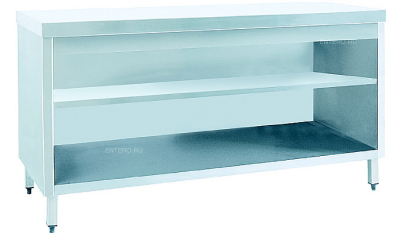

## Нейтральный модуль INOKSAN INO-KTN170

Нейтральный модуль **INOKSAN INO-KTN170** используется в составе линий раздачи в заведениях с элементами самообслуживания и предназначен для размещения готовых блюд, посуды или оборудования. Модуль оснащен дополнительной полкой и открыт со стороны обслуживающего персонала.

Корпус изготовлен из высококачественной нержавеющей стали AISI 304, что обеспечивает долговечность оборудования даже при сильных нагрузках.

**Цена: 82710 руб.**

Характеристики	
Высота	850 мм
Ширина	1700 мм
Глубина	700 мм
Вес (без упаковки)	71 кг