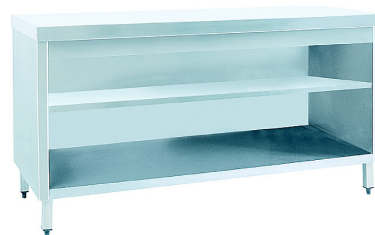

Нейтральный модуль INOKSAN INO-KTN150

Нейтральный модуль **INOKSAN INO-KTN150** используется в составе линий раздачи в заведениях с элементами самообслуживания и предназначен для размещения готовых блюд, посуды или оборудования. Модуль оснащен дополнительной полкой и открыт со стороны обслуживающего персонала.

Корпус изготовлен из высококачественной нержавеющей стали AISI 304, что обеспечивает долговечность оборудования даже при сильных нагрузках.

Цена: 77520 руб.

Характеристики	
Высота	850 мм
Ширина	1500 мм
Глубина	700 мм
Вес (без упаковки)	65 кг