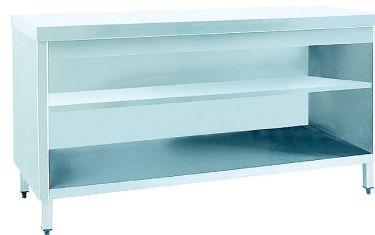

Нейтральный модуль INOKSAN INO-KTN160

Нейтральный модуль **INOKSAN INO-KTN160** используется в составе линий раздачи в заведениях с элементами самообслуживания и предназначен для размещения готовых блюд, посуды или оборудования. Модуль оснащен дополнительной полкой и открыт со стороны обслуживающего персонала.

Корпус изготовлен из высококачественной нержавеющей стали AISI 304, что обеспечивает долговечность оборудования даже при сильных нагрузках.

Цена: 80110 руб.

Характеристики	
Высота	850 мм
Ширина	1600 мм
Глубина	700 мм
Вес (без упаковки)	68 кг