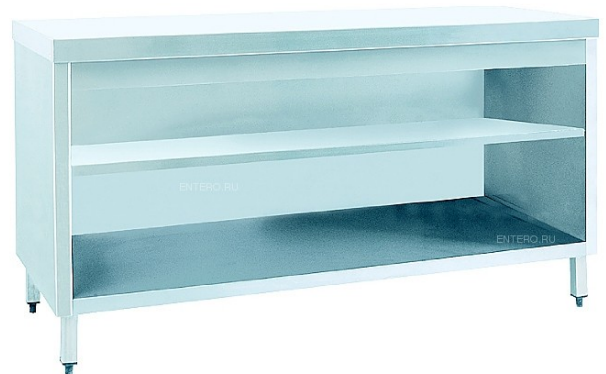

## Нейтральный модуль INOKSAN INO-KTN190

Нейтральный модуль **\*\*INOKSAN INO-KTN190\*\*** используется в составе линий раздач в заведениях с элементами самообслуживания и предназначен для размещения готовых блюд, посуды или оборудования. Модуль оснащен дополнительной полкой и открыт со стороны обслуживающего персонала.

Корпус изготовлен из высококачественной нержавеющей стали AISI 304, что обеспечивает долговечность оборудования даже при сильных нагрузках.

Цена: 88020.00 руб.

### Характеристики

Высота	850 мм
Ширина	1900 мм
Глубина	700 мм
Вес (без упаковки)	78 кг

Более подробно о процессе вакуумирования различных продуктов вы можете посмотреть на нашем Ютуб Канале - [YouTube](#)