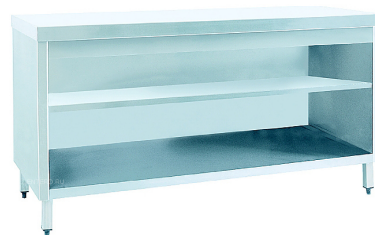

## Нейтральный модуль INOKSAN INO-KTN240

Нейтральный модуль **INOKSAN INO-KTN240** используется в составе линий раздачи в заведениях с элементами самообслуживания и предназначен для размещения готовых блюд, посуды или оборудования. Модуль оснащен дополнительной полкой и открыт со стороны обслуживающего персонала.

Корпус изготовлен из высококачественной нержавеющей стали AISI 304, что обеспечивает долговечность оборудования даже при сильных нагрузках.

**Цена: 105380 руб.**

Характеристики	
Высота	850 мм
Ширина	2400 мм
Глубина	700 мм
Вес (без упаковки)	99 кг