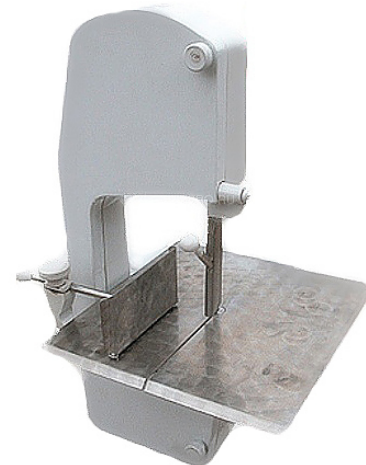

Пила ленточная Станкостроитель ПЛН-225

Ленточная пила **Станкостроитель ПЛН-225** предназначена для нарезки свежего и замороженного мяса, рыбы, птицы и гастрономических продуктов на порционные куски разного веса на предприятиях общественного питания и торговли. Полотно натягивается весом электродвигателя и простой пружиной натяжения. Цельнометаллический корпус выполнен из листовой стали со специальным полимерным покрытием.

Цена: 69540 руб.

Характеристики

Характеристики	
Тип	настольная
Высота	820 мм
Ширина	555 мм
Глубина	460 мм
Мощность	0.75 кВт
Напряжение	220 В
Длина полотна	1666 мм
Толщина полотна	от 0,5 до 0,6 мм
Материал корпуса	углеродистая сталь
Скорость полотна	16 м/сек.
Вес (без упаковки)	70 кг
Производительность	300 кг/час
Страна-производитель	Россия
Максимальная высота реза	215 мм
Максимальная толщина реза	195 мм
Размер рабочей поверхности	400x435 мм
Минимальный ход натяжения полотна	10 мм
Максимальное время непрерывной работы	30 мин.