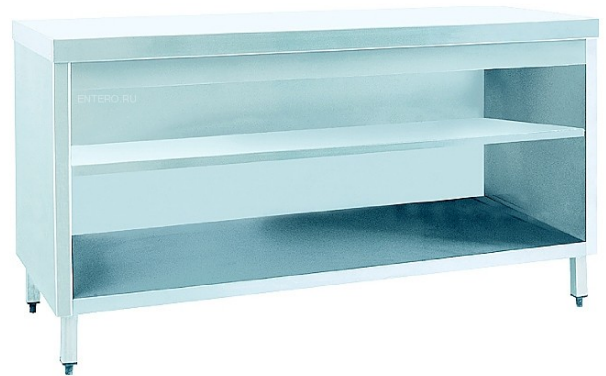

Нейтральный модуль INOKSAN INO-KTN140

Нейтральный модуль ****INOKSAN INO-KTN140**** используется в составе линий раздач в заведениях с элементами самообслуживания и предназначен для размещения готовых блюд, посуды или оборудования. Модуль оснащен дополнительной полкой и открыт со стороны обслуживающего персонала.

Корпус изготовлен из высококачественной нержавеющей стали AISI 304, что обеспечивает долговечность оборудования даже при сильных нагрузках.

Цена: 73930.00 руб.

Характеристики

Высота	850 мм
Ширина	1400 мм
Глубина	700 мм
Вес (без упаковки)	62 кг