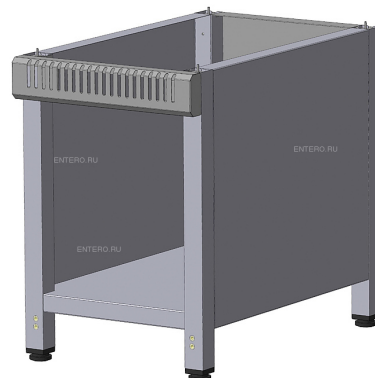

## Модуль нейтральный ITERMA MH-400/700M

Нейтральный модуль **ITERMA MH-400/700M** линии раздачи 700 предназначен для демонстрации и кратковременного хранения продуктов питания, готовых блюд, напитков и посуды на предприятиях общественного питания и торговли. Корпус выполнен из нержавеющей стали.

*Внимание! Изображение товара отличается от оригинала и представлено в ознакомительных целях.*

**Цена: 20150 руб.**

Характеристики	
Высота	600 мм
Ширина	400 мм
Глубина	680 мм
Вес (без упаковки)	22 кг

Более подробно о процессе вакуумирования различных продуктов вы можете посмотреть на нашем Ютуб Канале - [https://www.youtube.com/channel/UC6ffXcwlBZnnLagSc6GQ19Q?view\\_as=subscriber](https://www.youtube.com/channel/UC6ffXcwlBZnnLagSc6GQ19Q?view_as=subscriber)