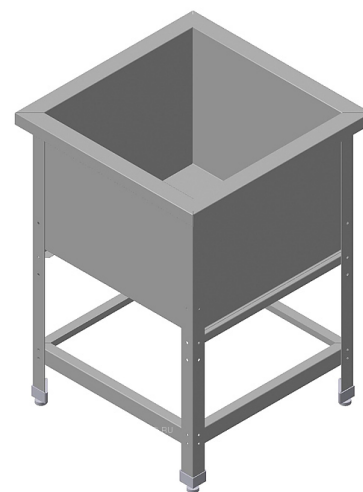

## Ванна моечная ИТЕРМА ВМС-Э/1-7/7

Моечная ванна **ИТЕРМА ВМС-Э/1-7/7** используется на предприятиях общественного питания и торговли для мытья посуды, инвентаря и продуктов. Модель оснащена ножками, регулирующимися по высоте. Каркас выполнен из оцинкованной стали, мойка - из нержавеющей стали.

*Внимание! На фото аналогичная модель другого размера.*

**Цена: 10240 руб.**

Характеристики	
Высота	850 мм
Ширина	700 мм
Глубина	700 мм
Обвязка	True
Установка	напольная
Разновидность	открытая
Вес (с упаковкой)	30 кг
Глубина раковины	450 мм
Количество раковин	1
Рабочая поверхность	нет
Страна-производитель	Россия
Размеры раковины (ДхШхВ)	600х600 мм