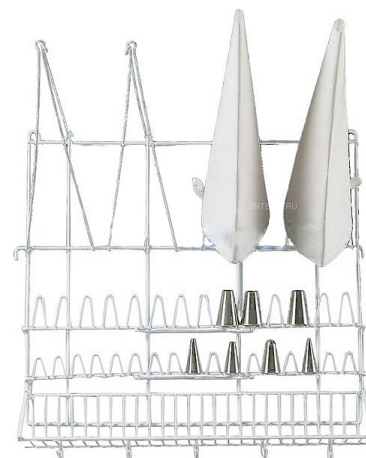

Полочка-сушилка Martellato ESPOB

Полочка-сушилка **Martellato ESPOB** предназначена для хранения и сушки кондитерских мешков и насадок на предприятиях общественного питания и торговли, в частных домах и квартирах.

Цена: 7716 руб.

Характеристики

Ценовой сегмент	средний+
Страна-производитель	Италия
Количество в упаковке	1 шт.

Более подробно о процессе вакуумирования различных продуктов вы можете посмотреть на нашем Ютуб Канале - <https://www.youtube.com/channel/UC6ffXcwlBZnnLagSc6GQ19Q?view_as=subscriber>

Учредительные документы АЛЬФАПРОМ можно посмотреть по ссылке <https://drive.google.com/drive/u/2/folders/1eo-5CxMECvxu0RKpH8kVtKtbm2NtzHWg>

Так же Вы можете приобрести оборудование стоимостью от 300 000 рублей в лизинг, в этом Вам всегда помогут наши партнеры, **Сименс Финанс** и **Балтийский лизинг**.

Компания АЛЬФАПРОМ имеет статус мультибрендовой компании! Поэтому Мы можем подобрать ВАМ оборудование под любую вашу задачу и бюджет. Являемся официальными дилерами крупнейших европейских и китайских производителей упаковочного оборудования

С уважением
Команда АЛЬФАПРОМ 8(800)-200-29-23