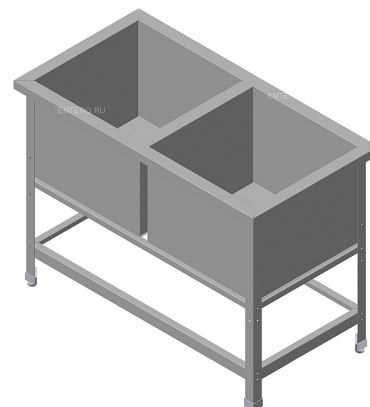

Ванна моечная ИТЕРМА ВМС-Э/2-5,3/11

Моечная ванна **ИТЕРМА ВМС-Э/2-5,3/11** используется на предприятиях общественного питания и торговли для мытья посуды, инвентаря и продуктов. Модель оснащена ножками, регулирующимися по высоте. Каркас выполнен из оцинкованной стали, мойки - из нержавеющей стали.

Внимание! На фото аналогичная модель другого размера.

Цена: 12460 руб.

Характеристики	
Высота	850 мм
Ширина	1100 мм
Глубина	530 мм
Обвязка	True
Установка	напольная
Разновидность	открытая
Вес (с упаковкой)	34 кг
Глубина раковины	300 мм
Количество раковин	2
Рабочая поверхность	нет
Страна-производитель	Россия
Размеры раковины (ДхШхВ)	430х430 мм