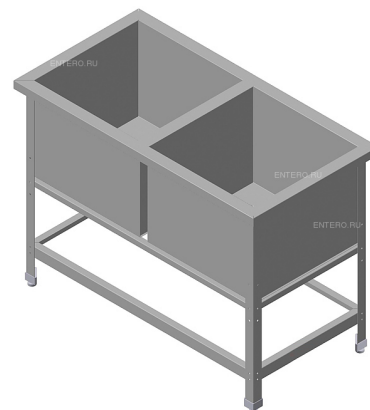

Ванна моечная ИТЕРМА ВМС-Э/2-6/11,5

Моечная ванна **ИТЕРМА ВМС-Э/2-6/11,5** используется на предприятиях общественного питания и торговли для мытья посуды, инвентаря и продуктов. Модель оснащена ножками, регулирующимися по высоте. Каркас выполнен из оцинкованной стали, мойки - из нержавеющей стали.

Внимание! На фото аналогичная модель другого размера.

Цена: 15140 руб.

Характеристики	
Высота	850 мм
Ширина	1150 мм
Глубина	600 мм
Обвязка	True
Установка	напольная
Разновидность	открытая
Вес (с упаковкой)	35 кг
Глубина раковины	400 мм
Количество раковин	2
Рабочая поверхность	нет
Страна-производитель	Россия
Размеры раковины (ДхШхВ)	500х500 мм