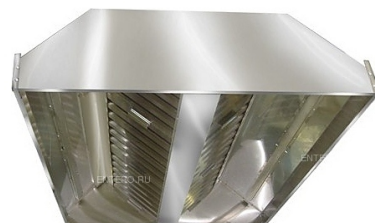

Зонт вытяжной ИТЕРМА ЗВЦ-1800x1200x350

Вытяжной зонт **ИТЕРМА ЗВЦ-1800x1200x350** используется на предприятиях общественного питания и торговли для очистки воздуха от пара, гари и жира. Модель оснащена съёмным лабиринтным фильтром и сборником для жира и конденсата. Предусмотрена возможность установки подсветки.

Внимание! На фото аналогичная модель другого размера.

Цена: 39640 руб.

Характеристики	
Тип	ВЫТЯЖНОЙ
Высота	350 мм
Ширина	1800 мм
Глубина	1200 мм
Материал	нерж. сталь
Вес (с упаковкой)	80 кг
Вариант установки	островной
Производительность	3078 м ³ /ч
Страна-производитель	Россия