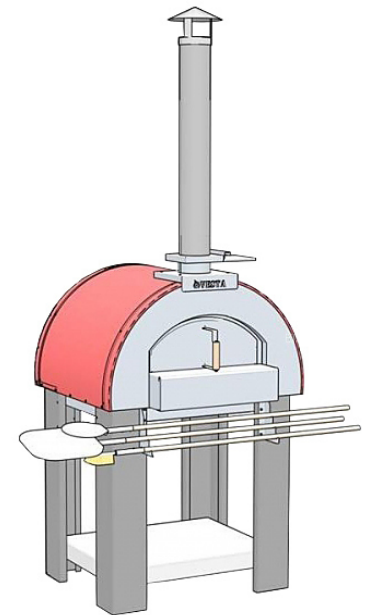

## Печь для пиццы дровяная Vesta 4

Дровяная печь для пиццы **Vesta 4** используется на предприятиях общественного питания для приготовления шашлыков и блюд традиционной русской кухни, основанных на томлении и длительной выдержке при медленно падающей температуре, выпечки пиццы, хлеба и пирогов исключительно с использованием дров или древесного угля. Свод выполнен из нержавеющей стали.

### Комплектация:

- Печь
- Труба
- Дверца
- Ограждение для дров
- Кочерга для углей

### Особенности:

- Двухслойный керамический под:
  - Нижний слой - теплоаккумулятор из шамотного кирпича
  - Верхний слой - специальная керамическая плитка
- Улучшенная теплоизоляция
- Разработан как аналог русской печи

**Цена: 217800 руб.**

Характеристики	
Высота	1728 мм
Ширина	1044 мм
Глубина	985 мм
Площадь пода	0,46 м2

Характеристики	
Диаметр пиццы	30 см
Источник тепла	дрова
Время разогрева	30 мин.
Диаметр дымохода	150 мм
Вес (без упаковки)	228 кг
Вместимость (пицц)	4
Температурный режим	от 0 до 500 °С
Страна-производитель	Россия
Средний расход топлива	4 кг/час
Количество камер (подов)	1
Внутренние размеры камеры	760x610 мм
Количество пицц в одной камере	4
Расстояние до другого оборудования	не менее 10 см