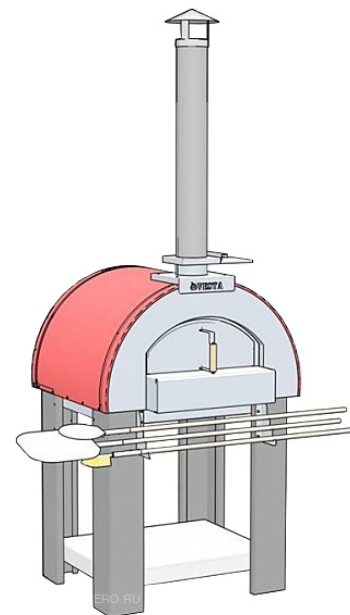

Печь для пиццы дровяная Vesta 7

Дровяная печь для пиццы **Vesta 7** используется на предприятиях общественного питания для приготовления шашлыков и блюд традиционной русской кухни, основанных на томлении и длительной выдержке при медленно падающей температуре, выпечки пиццы, хлеба и пирогов исключительно с использованием дров или древесного угля. Свод выполнен из нержавеющей стали.

Комплектация:

- Печь
- Труба
- Дверца
- Ограждение для дров
- Кочерга для углей

Особенности:

- Двухслойный керамический под:
 - Нижний слой - теплоаккумулятор из шамотного кирпича
 - Верхний слой - специальная керамическая плитка
- Улучшенная теплоизоляция
- Разработан как аналог русской печи

Опции (заказываются отдельно):

- Решетка для барбекю с поддоном
- Лабиринтный искрогаситель
- Искрогаситель
- Лазерный термометр (пирометр)

Внимание! Изображение товара отличается от оригинала и представлено в ознакомительных целях.

Цена: 318400 руб.

Характеристики	
Высота	1858 мм
Ширина	1500 мм
Глубина	1217 мм
Площадь пода	0,92 м2

Характеристики	
Диаметр пиццы	30 см
Источник тепла	дрова
Время разогрева	35 мин.
Диаметр дымохода	250 мм
Вес (без упаковки)	380 кг
Вместимость (пицц)	7
Температурный режим	от 0 до 500 °С
Страна-производитель	Россия
Средний расход топлива	9 кг/час
Количество камер (подов)	1
Внутренние размеры камеры	1220x760 мм
Количество пицц в одной камере	7
Расстояние до другого оборудования	не менее 10 см