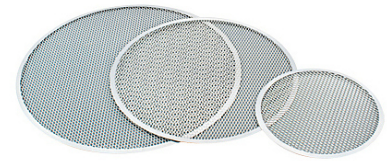

## Форма-сетка для пиццы EKSI PS18

Форма-сетка **EKSI PS18** предназначена для приготовления пиццы на предприятиях общественного питания и торговли. Изделие выполнено из алюминия.

### Особенности:

- Способствует лучшей циркуляции горячего воздуха, благодаря чему тесто пропекается быстро и равномерно

*Внимание! На фото несколько аналогичных моделей разного размера.*

**Цена: 511 руб.**

Характеристики	
Ширина	460 мм
Глубина	460 мм
Ценовой сегмент	низкий
Вес (без упаковки)	0.193 кг
Страна-производитель	Индия
Количество в упаковке	1 шт.

Более подробно о процессе вакуумирования различных продуктов вы можете посмотреть на нашем Ютуб Канале - [https://www.youtube.com/channel/UC6ffXcwlBZnnLagSc6GQ19Q?view\\_as=subscriber](https://www.youtube.com/channel/UC6ffXcwlBZnnLagSc6GQ19Q?view_as=subscriber)