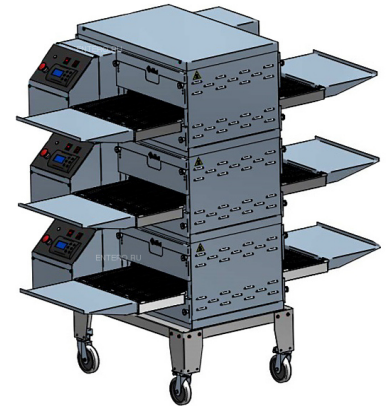

Подставка Abat ПП-400-01

Подставка **Abat ПП-400-01** предназначена для составления в 3 яруса конвейерных печей для пиццы ПЭК-400 на предприятиях общественного питания и торговли. Модель оснащена 4 поворотными колесами, 2 из которых снабжены стопором.

Конструкция выполнена из нержавеющей стали.

Внимание! На фото подставка вместе с печью для пиццы.

Цена: 27027 руб.

Характеристики	
Высота	356 мм
Ширина	833 мм
Глубина	626 мм
Допустимая нагрузка	400 кг

Более подробно о процессе вакуумирования различных продуктов вы можете посмотреть на нашем Ютуб Канале - https://www.youtube.com/channel/UC6ffXcwIBZnnLagSc6GQ19Q?view_as=subscriber