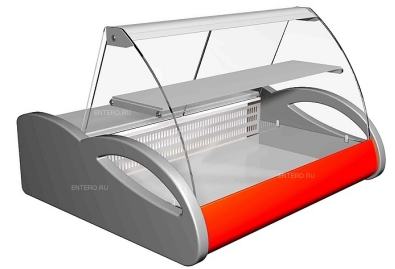

Витрина холодильная Carboma A87 SM 1,0-1 (ВХС-1,0 Арго)

Настольная холодильная витрина **Carboma A87 SM 1,0-1 (ВХС-1,0 Арго)** используется на предприятиях общественного питания и торговли для демонстрации, охлаждения и кратковременного хранения кондитерских изделий, десертов и сэндвичей. Модель оснащена гнутым передним стеклом, нехлаждаемой полкой и ночными шторками из органического стекла. Корпус выполнен из стали с ППУ-теплоизоляцией, передняя обшивка, столешница и полка - из нержавеющей стали, боковины - из черного пластика.

Особенности:

- Статическая система охлаждения
- Термостат
- Компрессор: Electrolux
- Оттайка естественными теплопритоками
- Хладагент: R134a
- Климатический класс: 3
- LED-освещение

Опции (заказываются отдельно):

- Сетчатые решетки
- Подставка высотой 660 мм
- Цветные декоративные панели

Внимание! На фото аналогичная модель другого размера.

Цена: 24735 руб.

Характеристики	
Объем	50 л
Высота	630 мм
Ширина	1000 мм
Глубина	870 мм
Мощность	0.2 кВт
Напряжение	220 В
Глубина полки	180 мм
Объём упаковки	0,36 м3
Вес (с упаковкой)	38 кг
Вес (без упаковки)	35 кг

Характеристики

Экспозиц. площадь	920x500 мм
Габариты в упаковке	1100x900x360 мм
Температурный режим	от 0 до 7 °С
Холодильный агрегат	встроенный
Страна-производитель	Россия
Глубина зоны выкладки	500 мм
Потребляемая мощность	3,2 кВт/сутки
Экспозиционная площадь	0,46 м2
Максимальная температура окружающей среды	25 °С
Максимальная относительная влажность окружающей среды	60%