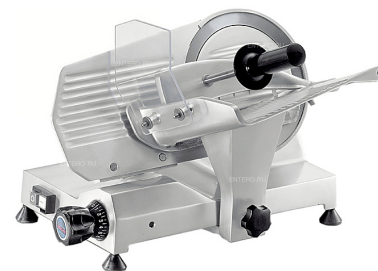

## Слайсер Sirman MIRRA 220

Слайсер **Sirman MIRRA 220** предназначен для нарезки мяса, сыра, колбасных изделий и других продуктов питания на ровные и равные ломтики на предприятиях общественного питания и торговли. Модель оснащена проветриваемым двигателем и зубчатыми лезвиями.

### Особенности:

- Встроенное литьевое затачивающее устройство с двойным наждаком
- Крепкий держатель рабочего стола
- Лезвие высокотемпературной ковки
- Скольжение каретки по самосмазывающимся втулкам и притирочным стержням
- Большое расстояние между двигателем и лезвием для более удобной очистки
- Гаечный комплект и разделитель ломтиков из нержавеющей стали
- Профессиональная версия SE с разблокированием на каретке

### Характеристики

|                     |  |
|---------------------|--|
| Высота              | 380 мм   |
| Ширина              | 530 мм   |
| Глубина             | 550 мм   |
| Мощность            | 0.147 кВт  |
| Наклон ножа         | 25°  |
| Напряжение          | 220 В  |
| Ход каретки         | 245 мм   |
| Диаметр ножа        | 220 мм   |
| Размер лотка        | 230x230 мм   |
| Материал ножа       | нержавеющая сталь                                  |
| Тип управления      | полуавтоматический                                 |
| Толщина нарезки     | от 0 до 13 мм                                      |
| Материал корпуса    | анодированный алюминий, алюминиево-магниевый сплав |
| Вес (без упаковки)  | 15 кг  |
| Габариты в упаковке | 600x500x420 мм                                     |