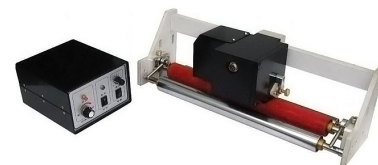

Датер Hualian MY-812G (400)

Автоматический датер **Hualian MY-812G** используется на производственных площадках, предприятиях пищевой промышленности, общественного питания и торговли для нанесения чернильной печати на упаковочные материалы. Модель оснащена индукционным датчиком и блоком управления. Непрерывное прокатывающее движение печатной головки обеспечивает высокую скорость печати. В качестве расходного материала используется красящий ролик, из которого под действием температуры выделяются чернила.

Датер работает совместно с горизонтальными упаковочными машинами DXDZ , DXPZ, ZSB-420A (TDP-420A).

В комплект поставки входят станина и стандартный комплект литер, включающий в себя цифры от "0" до "9" (от 4 до 10 шт. каждого символа). Двигатель в комплект поставки не входит.

Опции (заказываются отдельно):

- Количество строк: 8 (макс. 8 литер/строка, R расположение (10,5PT))

Цена по запросу.

Характеристики	
Мощность	0,13 кВт
Напряжение	220 В
Размер литер	2x1,5 (8PT), 2,5x2 (9PT), 3x3 (10,5PT) мм
Ресурс ролика	80000 оттисков
Ширина станины	400 мм
Вес со станиной	от 11 до 13 кг
Количество строк	11 (макс. 10 литер/строка, T расположение (10,5PT))
Производительность	до 300 шт/мин.
Размер красящего ролика	35x32 мм
Максимальная ширина пленки	350 мм