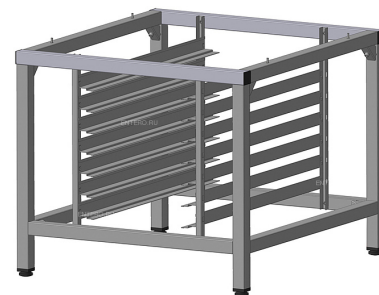

## Подставка ИТЕРМА СП-200-792/870/700-01 ITFORNO / Тесноека Ш430

Подставка **ИТЕРМА СП-200-792/870/700-01** предназначена для совместного использования с оборудованием ITFORNO серий 664 , 1064 и Тесноека серий 664 , 711 , 1064 , 1111 на предприятиях общественного питания и торговли. Модель оснащена универсальными направляющими для хранения листов для выпечки размером 400х600 мм и GN 1/1. Корпус выполнен из нержавеющей стали AISI 430.

Листы для выпечки в комплект поставки не входят и приобретаются отдельно.

*Внимание! Изображение товара отличается от оригинала и представлено в ознакомительных целях.*

**Цена: 18260 руб.**

Характеристики	
Высота	700 мм
Формат	подставка
Ширина	792 мм
Глубина	870 мм
Вес (без упаковки)	25 кг
Страна-производитель	Россия