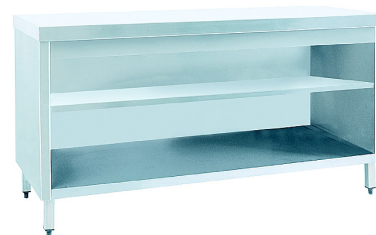

Нейтральный модуль INOKSAN INO-KTN200

Нейтральный модуль **INOKSAN INO-KTN200** используется в составе линий раздачи в заведениях с элементами самообслуживания и предназначен для размещения готовых блюд, посуды или оборудования. Модуль оснащен дополнительной полкой и открыт со стороны обслуживающего персонала.

Корпус изготовлен из высококачественной нержавеющей стали AISI 304, что обеспечивает долговечность оборудования даже при сильных нагрузках.

Цена: 94940 руб.

Характеристики	
Высота	850 мм
Ширина	2000 мм
Глубина	700 мм
Вес (без упаковки)	84 кг