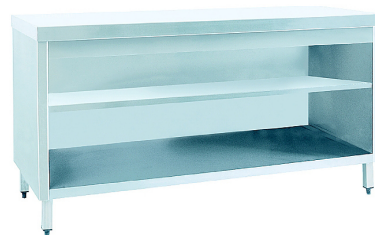

Нейтральный модуль INOKSAN INO-KTN090

Нейтральный модуль **INOKSAN INO-KTN090** используется в составе линий раздачи в заведениях с элементами самообслуживания и предназначен для размещения готовых блюд, посуды или оборудования. Модуль оснащен дополнительной полкой и открыт со стороны обслуживающего персонала.

Корпус изготовлен из высококачественной нержавеющей стали AISI 304, что обеспечивает долговечность оборудования даже при сильных нагрузках.

Цена: 60160 руб.

| Характеристики | |
|--------------------|--------|
| Высота | 850 мм |
| Ширина | 900 мм |
| Глубина | 700 мм |
| Вес (без упаковки) | 45 кг |