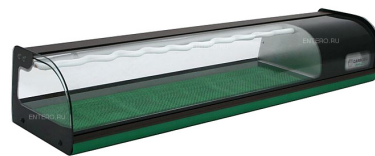

Витрина холодильная Carboma A37 SM 1,8-1 (ВХСв-1,8 суши-кейс) (8 GN 1/3)

Холодильная витрина **Carboma A37 SM 1,8-1 (ВХСв-1,8 суши-кейс)** используется на предприятиях общественного питания и торговли для демонстрации, охлаждения и кратковременного хранения роллов, суши, сашими и других популярных японских блюд. Модель оснащена специальным зеленым ковриком и регулируемые ножками высотой от 20 до 35 мм. Экспозиционная поверхность выполнена из шлифованной нержавеющей стали, ночные шторы - из оргстекла.

Внимание! На фото аналогичная модель другого размера.

Цена: 45645 руб.

Характеристики	
Цвет	коричневый
Высота	от 260 до 295 мм
Ширина	1790 мм
Глубина	370 мм
Напряжение	220 В
Вместимость	8х GN 1/3 глубиной 40 мм
Объем упаковки	0,22 м3
Полезный объем	0,021 м3
Вес (с упаковкой)	46 кг
Вес (без упаковки)	43 кг
Экспозиц. площадь	1400х305 мм
Габариты в упаковке	1840х390х300 мм