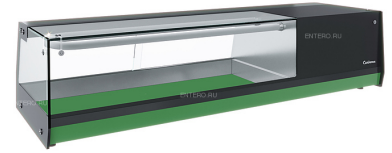

## Витрина холодильная Carboma AC37 SM 1,8-1 Sushi (8 GN 1/3)

Холодильная витрина **Carboma AC37 SM 1,8-1 Sushi** используется на предприятиях общественного питания и торговли для кратковременного хранения роллов, суши, сашими и других популярных японских блюд. Модель оснащена специальным зеленым ковриком и регулируемыми ножками высотой от 20 до 35 мм. Экспозиционная поверхность выполнена из шлифованной нержавеющей стали, ночные шторы - из оргстекла.

*Внимание! На фото аналогичная модель другого размера.*

**Цена: 47855 руб.**

Характеристики	
Высота	от 260 до 295 мм
Ширина	1790 мм
Глубина	370 мм
Напряжение	220 В
Вместимость	8x GN 1/3 глубиной 40 мм
Полезный объем	0,021 м3
Вес (без упаковки)	43 кг
Экспозиц. площадь	1400x305 мм
Температурный режим	от 2 до 10 °С
Холодильный агрегат	встроенный
Страна-производитель	Россия
Потребляемая мощность	3,9 кВт/сутки