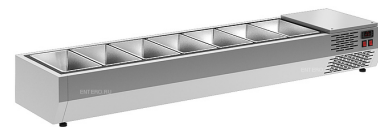

## Витрина холодильная Carboma A40 SM 2,1 0430 (9 GN 1/3)

Холодильная витрина **Carboma A40 SM 2,1 0430** используется на предприятиях общественного питания и торговли для охлаждения и кратковременного хранения ингредиентов для салатов. Модель оснащена регулируемыми ножками высотой от 20 до 35 мм. Корпус выполнен из нержавеющей стали.

Гастроемкости в комплект поставки не входят.

### Опции (заказываются отдельно):

- Прозрачная крышка из поликарбоната

**Внимание!** На фото аналогичная модель другого размера на 7 гастроемкостей.

**Цена: 26435 руб.**

Характеристики	
Высота	от 220 до 255 мм
Ширина	2060 мм
Глубина	400 мм
Мощность	0.2 кВт
Напряжение	220 В
Вместимость	9x GN 1/3 глубиной 150 мм
Полезный объем	0,08 м3
Вес (без упаковки)	37 кг
Экспозиц. площадь	1665x313 мм
Температурный режим	от 2 до 10 °С
Холодильный агрегат	встроенный
Гастронормированная	True