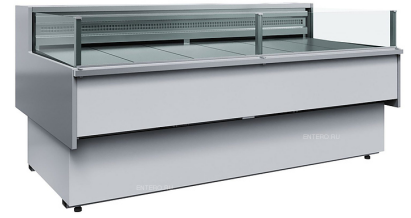

## Витрина холодильная Carboma GC110 VM 2,0-2 0011-9006 (динамика, с боковинами)

Открытая холодильная витрина **Carboma GC110 VM 2,0-2 0011-9006** используется на предприятиях общественного питания и торговли для демонстрации, охлаждения, кратковременного хранения и продажи продуктов питания, салатов, молочных и других гастрономических изделий. Модель оснащена регулируемыми ножками высотой от 20 до 35 мм. Поверхность выкладки и столешница выполнены из шлифованной нержавеющей стали, передняя панель - из окрашенной в серый цвет стали, боковины - из пластика.

### Опции (заказываются отдельно):

- Перегородка из стекла
- Специальный стыковочный комплект для выстраивания нескольких витрин в одну линию
- Освещение переднего фронта
- Освещение основной зоны

*Внимание! На фото аналогичная модель другого размера.*

**Цена: 82960 руб.**

Характеристики	
Высота	870 мм
Ширина	1915 мм
Витрина	среднетемпературная
Глубина	1100 мм
Напряжение	220 В
Применение	общего назначения, охлажденное мясо, охлажденная рыба
Полезный объем	0,24 м <sup>3</sup>
Вес (без упаковки)	190 кг
Длина без боковин	1875 мм

## Характеристики

Температурный режим	от 2 до 6 °С
Холодильный агрегат	встроенный
Страна-производитель	Россия
Глубина зоны выкладки	870 мм
Потребляемая мощность	12,6 кВт
Экспозиционная площадь	1,63 м2
Максимальная температура окружающей среды	25 °С
Максимальная относительная влажность окружающей среды	60%