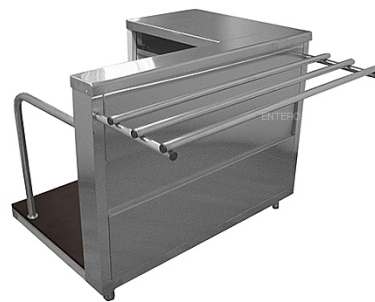

## Стол кассовый Пищевые Технологии Лира-Профи СК/ЛП

Кассовый стол **Пищевые Технологии Лира-Профи СК/ЛП** предназначен для расчета с потребителями и установки на него кассового аппарата в составе линий раздач на предприятиях общественного питания и торговли. Модель оснащена штепсельной розеткой со штырем заземления 16 А, поручнем, направляющими для подносов и регулируемыми по высоте ножками. Корпус выполнен из нержавеющей стали.

**Цена: 30390 руб.**

Характеристики	
Высота	от 850 до 870 мм
Ширина	1120 мм
Глубина	от 705 до 1030 мм
Напряжение	220 В
Объем упаковки	1,04 м <sup>3</sup>
Вес (без упаковки)	50 кг
Габариты в упаковке	1180x870x1010 мм