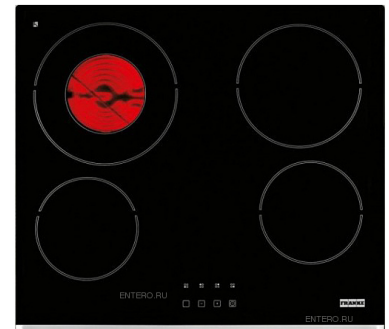

## Варочная панель Franke FHC 604 4C T BP (108.0280.340)

Индукционная поверхность **Franke FHC 604 4C T BP** оснащена сенсорным управлением. Готовить блюда можно с помощью кастрюль и сковородок на 4 конфорках. Стеклокерамическое покрытие защищено от различных загрязнений и перепадов температуры.

### Особенности:

- Скошенные края слева и справа
- Рамка фронтальная, нержавеющей сталь
- Цвет: черный
- Индикаторы остаточного тепла
- Индикаторы уровня мощности
- 9-ступенчатая регулировка мощности
- Подача звукового сигнала для каждой зоны нагрева
- Защита от перегрева

**Цена: 31041 руб.**

Характеристики	
Ширина	580 мм
Глубина	510 мм
1800Вт/18 см	
Мощность	6.4 кВт
2x1200 Вт/14 см	
Напряжение	220 В
Управление	сенсорное
Ширина ниши	560 мм
Глубина ниши	490 мм
750/2200 Вт/12/21 см	
Разновидность	индукционная
Страна-производитель	Италия
Блокировка управления	True
Материал панели конфорок	стеклокерамика
Мощность/размеры 4 конфорок	2x1200 Вт/14 см 1800Вт/18 см 750/2200 Вт/12/21 см