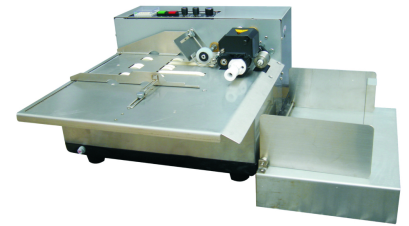

Автоматический датер на твердых чернилах MY-380F/W

Автоматический датер MY-380F/W предназначен для нанесения печати на плоской поверхности таких материалов как картон, бумага, плёнки и пр. Материалы для печати подаются стопкой в принимающий лоток датера. В отличие от модели MY-380F, датер MY-380F/W обладает увеличенным размером загрузочного лотка, что позволяет наносить дату на материал больших размеров по длине и ширине. Печать осуществляется с помощью красящего ролика, обладает высокой чёткостью, не смазывается и не стирается. В стандартной комплектации цвет красящего ролика – чёрный. Датер полностью выполнен из нержавеющей стали.

Автоматический датер на твердых чернилах MY-380F/W Особенности

- Применяет фотоэлектрические технологии, автоматический счетчик, область печати и температура регулируется на панели управления.
- Литеры могут располагаться в двух перпендикулярных направлениях. Для Т-расположения максимальное количество строк – 10, в каждой строке может располагаться до 10 литер. Для R расположения максимальное количество строк – 8, в каждой строке может располагаться до 8 литер. Размер литер может быть 2 мм, 2.5 мм, 3 мм, 4 мм. В стандартной комплектации Т-расположение литер, высотой 3 мм.
- Отличается высокой производительностью – до 300 оттисков в минуту.
- Максимальные габариты лотка – Длина от 50 до 550 мм, Ширина – от 30 мм до 300 мм.
- Стандартный комплект литер включает цифры от «0» до «9» (от 10 до 4 шт. каждой цифры).

Цена: 52345 руб.

Характеристики

Артикул

0000000011

Характеристики

| | |
|--|---|
| Наличие | 1 |
| Мощность (Вт) | 180 |
| Вес нетто (кг) | 26 |
| Напряжение (В) | 220 |
| Ссылки на видео | https://youtu.be/aXlzzeDMiEY |
| Возможные размеры литер | 2×1.5 (8PT), 2.5×2 (9PT), 3×3 (10.5PT), 4×2.5 (18PT) |
| Размер области печати (мм) | 60-250 |
| Размер красящего ролика (мм) | 35×32, 35×16 |
| Расчетная скорость печати (оттисков в минуту) | до 300 |
| Максимальный размер для печатаемого объекта ДхШ (мм) | 45-500, 30-300 |