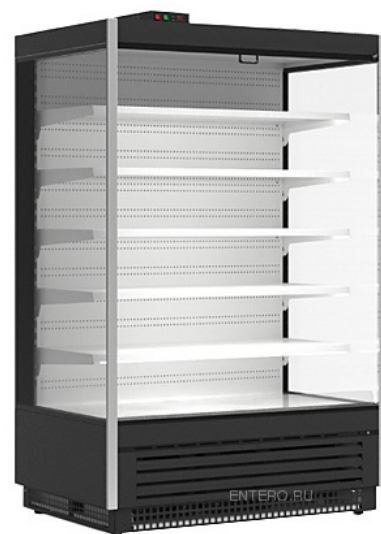

Холодильная горка **Cryspi SOLO 1500** предназначена для демонстрации, охлаждения и кратковременного хранения скоропортящихся продуктов на предприятиях торговли и общественного питания. Модель оснащена 5 полками, LED-подсветкой и выкатным агрегатным отсеком. Отделка выполнена из нержавеющей стали.

Опции (заказываются отдельно):

- LED-подсветка каждой полки
- Автоматическая оттайка
- Разделительная перегородка из оргстекла
- Фронтальные ограничители полок 50 и 80 мм
- Рейки для ценников
- Боковые панели с внутренним зеркалом
- Наклонные зеркала
- Соединительный комплект для установки витрин в линию
- Монтажный набор

Внимание! На фото аналогичная модель другого размера с панелями цвета RAL 9016 / 7016.

Цена: 130613 руб.

Характеристики	
Цвет	серый
Объем	1170 л
Высота	2086 мм
Ширина	1582 мм
Глубина	953 мм
Напряжение	220 В
Базовая полка	620 мм

Глубина выкладки	Экспозиционные полки 500 мм Базовая полка: 620 мм
Температурный режим	от 1 до 10 °С
Холодильный агрегат	встроенный
Страна-производитель	Россия
Экспозиционные полки	500 мм

Более подробно о процессе вакуумирования различных продуктов вы можете посмотреть на нашем Ютуб Канале - [YouTube](#)