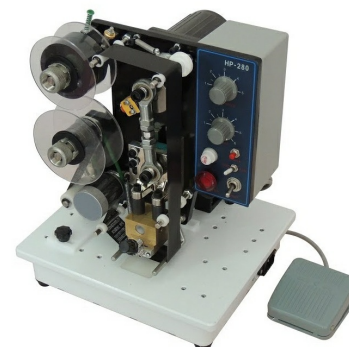

Датер ручной HP-280 (с термолентой)

Датер с печатающей лентой HP-280 предназначен для печати на плоской поверхности различных материалов, таких как тонкий картон, бумага, кожа, тонкие пластмассы и т.д. Датер может работать при помощи ножной педали, а также в автоматическом режиме, на заданной оператором скорости. Расходным материалом к датеру служит термолента, что обеспечивает качественную печать. Область печати задаётся оператором вручную. Датер отличается высоким качеством сборки, износостойкостью при очень бюджетной стоимости, хит продаж в своем сегменте. Датирующие устройства HP-280 всегда есть в наличии, равно как запчасти и расходники к нему – термотрансферная лента, тэны, литеры, педали и пр.

Датер с печатающей лентой HP-280. Особенности.

- Простота управления
- Стандартный набор литер включает цифры от «0» до «9» (от 6 до 3 шт. каждого символа), высота литеры 4 мм.
- Возможность регулировки температуры и скорости печати.

Цена: 21565 руб.

Характеристики	
Артикул	00000000006
Наличие	1
Мощность (Вт)	190
Вес нетто (кг)	10
Напряжение (В)	220
Ширина ленты (мм)	25, 30, 35
Возможные размеры литер	2×4
Максимальное количество строк	3