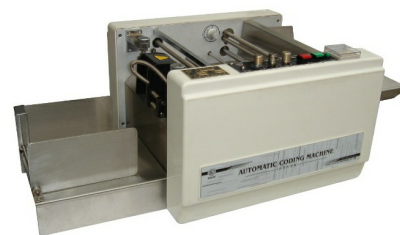

Датер автоматический на твердых чернилах MY-300A

Автоматический датер MY-300A предназначен для нанесения печати на плоских поверхностях, например на картоне, бумаге, пакетах, этикетках и т.д. Материалы для печати подаются стопкой в приемный лоток маркиратора. Аппарат MY-300A способен наносить печать с помощью красящего ролика, а также просто выдавливанием, что позволяет экономить расходный материал – особенно часто это применимо при печати на картонных объектах. Датер MY-300A имеет увеличенный лоток для загрузки, что позволяет работать с материалом больших размеров по длине и ширине. В стандартной комплектации цвет красящего ролика – чёрный. Датер полностью выполнен из нержавеющей стали.

Датер автоматический на твердых чернилах MY-300A Особенности:

- Применяет фотодатчик, автоматический счетчик, область печати и температура регулируется на панели управления.
- Литеры могут располагаться в двух перпендикулярных направлениях (Т-расположение и R-расположение). В стандартной комплектации Т-расположение литер, высотой 10.5 Пт.
- Отличается высокой производительностью – до 300 оттисков в минуту.
- Максимальные габариты лотка – Длина от 60 до 600 мм, Ширина – от 50 мм до 300 мм.
- Стандартный комплект литер включает цифры от «0» до «9» (от 12 до 4 шт. каждой цифры).
- Встроенная функция выдавливания.

Цена: 107540 руб.

Характеристики

Артикул	0000000007
Наличие	1

Характеристики	
Мощность (Вт)	230
Вес нетто (кг)	30
Напряжение (В)	220
Возможные размеры литер	2×1.5 (8РТ), 2.5×2 (9РТ), 3×3 (10.5РТ), 4×2.5 (18РТ)
Толщина материала для печати (мм)	0.05-3
Расчетная скорость печати (оттисков в минуту)	до 300
Максимальный размер для печатаемого объекта ДхШ (мм)	60-600, 50-300