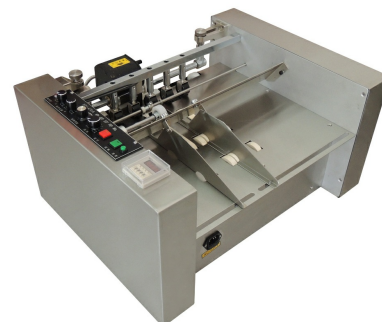

Датер автоматический на твердых чернилах МУ-420А

Автоматический датер МУ-420А предназначен для нанесения печати на плоской поверхности таких материалов как картон, бумага, этикетки и пр. Материалы для печати подаются стопкой в принимающий лоток датера. Датер МУ-420А способен наносить печать с помощью красящего ролика, а также выдавливанием. Функция выдавливания наиболее эффективна при маркировке картона. Основное отличие этой модели от всех остальных автоматических датеров заключается в наличии самого большого подающего лотка, таким образом, максимальные размеры материала для печати могут быть до 60 см в длину и 42 см в ширину. В стандартной комплектации цвет красящего ролика – чёрный. Датер полностью выполнен из нержавеющей стали.

Датер автоматический на твердых чернилах МУ-420А Особенности

- Применяет фотоэлектрические технологии, электронный счетчик отпечатанных объектов, область печати и температура регулируется на панели управления.
- Литеры могут располагаться в двух перпендикулярных направлениях (Т-расположение и R-расположение). В стандартной комплектации Т-расположение литер, высотой 2 мм.
- Отличается высокой производительностью – до 300 оттисков в минуту.
- Максимальные габариты лотка – Длина от 60 до 600 мм, Ширина – от 50 мм до 420 мм.
- Стандартный комплект литер включает цифры от «0» до «9» (от 12 до 4 шт. каждой цифры).
- Встроенная функция выдавливания.

Цена: 127300 руб.

Характеристики

Артикул

0000000008

Характеристики	
Наличие	1
Мощность (Вт)	230
Вес нетто (кг)	33
Напряжение (В)	220
Возможные размеры литер	2×1.5 (8ПТ), 2.5×2 (9ПТ), 3×3 (10.5ПТ), 4×2.5 (18ПТ)
Толщина материала для печати (мм)	0.05-3
Расчетная скорость печати (оттисков в минуту)	до 300
Максимальный размер для печатаемого объекта ДхШ (мм)	60-600, 50-420