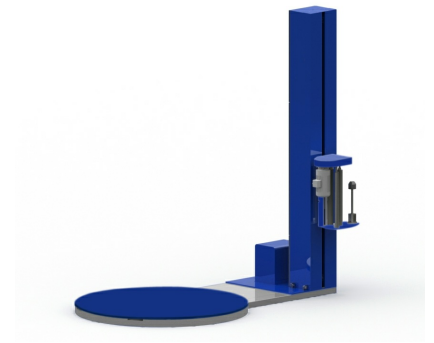

## Паллетоупаковщик с моторизированной кареткой с престрейчем HL-1500

**Цена: 365655 руб.**

Характеристики	
Артикул	00000006038
Наличие	1
Мощность (Вт)	1000
Вес нетто (кг)	470
Напряжение (В)	220
Ссылки на видео	<a href="https://youtu.be/WdSII LZz7g0">https://youtu.be/WdSII LZz7g0</a>
Натяжение плёнки	Моторизированная каретка с престрейчем
Диаметр платформы (мм)	1500
Максимальная высота груза (мм)	2400
Высота поворотной платформы (мм)	80
Максимальная грузоподъемность (кг)	2000