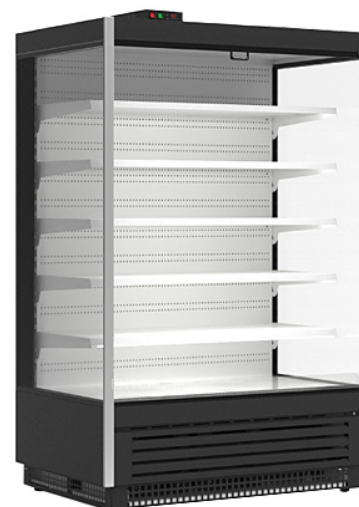

Горка холодильная CRYSPI SOLO 1875 LED (без боковин, с выпаривателем)

Холодильная горка **Cryspi SOLO 1875** предназначена для демонстрации, охлаждения и кратковременного хранения скоропортящихся продуктов на предприятиях торговли и общественного питания. Модель оснащена 5 полками, LED-подсветкой и выкатным агрегатным отсеком. Отделка выполнена из нержавеющей стали.

Опции (заказываются отдельно):

- LED-подсветка каждой полки
- Автоматическая оттайка
- Разделительная перегородка из оргстекла
- Фронтальные ограничители полок 50 и 80 мм
- Рейки для ценников
- Боковые панели с внутренним зеркалом
- Наклонные зеркала
- Соединительный комплект для установки витрин в линию
- Монтажный набор

Внимание! На фото аналогичная модель другого размера с боковыми панелями и панелями цвета RAL 9016 / 7016.

Цена: 138806 руб.

Характеристики	
Цвет	серый
Объем	1460 л
Высота	2086 мм
Ширина	1875 мм

Характеристики

Глубина	953 мм
Напряжение	220 В
Базовая полка	620 мм
Глубина выкладки	Экспозиционные полки 500 мм Базовая полка: 620 мм
Температурный режим	от 1 до 10 °С
Холодильный агрегат	встроенный
Страна-производитель	Россия
Экспозиционные полки	500 мм