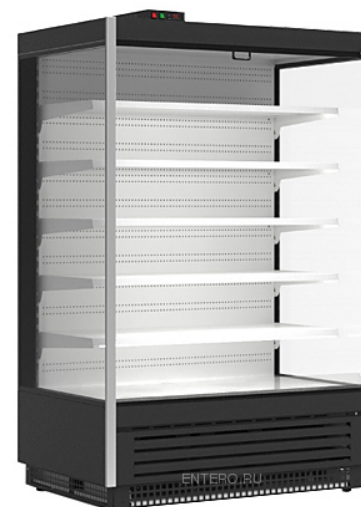

Горка холодильная CRYSPI SOLO 1875 LED (с боковинами, с выпаривателем)

Холодильная горка **Cryspi SOLO 1875** предназначена для демонстрации, охлаждения и кратковременного хранения скоропортящихся продуктов на предприятиях торговли и общественного питания. Модель оснащена 5 полками, LED-подсветкой и выкатным агрегатным отсеком. Отделка выполнена из нержавеющей стали.

Опции (заказываются отдельно):

- LED-подсветка каждой полки
- Автоматическая оттайка
- Разделительная перегородка из оргстекла
- Фронтальные ограничители полок 50 и 80 мм
- Рейки для ценников
- Боковые панели с внутренним зеркалом
- Наклонные зеркала
- Соединительный комплект для установки витрин в линию
- Монтажный набор

Внимание! На фото аналогичная модель другого размера с панелями цвета RAL 9016 / 7016.

Цена: 150722 руб.

Характеристики	
Цвет	серый
Объем	1460 л
Высота	2086 мм
Ширина	1957 мм

Характеристики

Глубина	953 мм
Напряжение	220 В
Базовая полка	620 мм
Глубина выкладки	Экспозиционные полки 500 мм Базовая полка: 620 мм
Температурный режим	от 1 до 10 °С
Холодильный агрегат	встроенный
Страна-производитель	Россия
Экспозиционные полки	500 мм