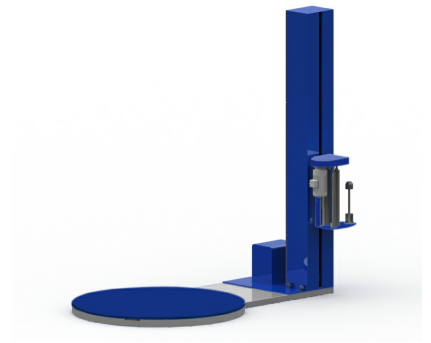

Паллетоупаковщик с моторизированной кареткой с престрейчем HL-1650

Цена: 376675 руб.

Характеристики	
Артикул	00-00000235
Наличие	1
Мощность (Вт)	1000
Вес нетто (кг)	485
Напряжение (В)	220
Ссылки на видео	https://youtu.be/hDnA3zf27jo
Натяжение плёнки	Моторизированная каретка с престрейчем
Диаметр платформы (мм)	1650
Максимальная высота груза (мм)	2400
Высота поворотной платформы (мм)	80
Максимальная грузоподъемность (кг)	2000