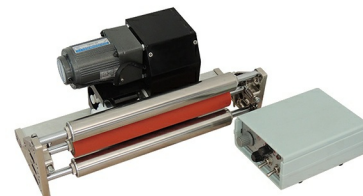

Встраиваемый датер на твердых чернилах МУ-812А (500)

Датеры МУ-812А применяются для нанесения даты и встраиваются в фасовочные машины. Модель датера МУ-812А подходит для подключения к оборудованию, работающему в непрерывном режиме (горизонтальные фасовочно-упаковочные машины). Датер наносит печать при помощи красящего ролика. Поставляется со станиной, на выбор заказчика предлагаются станины размером 400, 500 и 600 мм. Датер МУ-812А работает от собственного двигателя.

Встраиваемый датер на твердых чернилах МУ-812А Применение

- МУ-812А применяет для печати специальный твердотельный красящий ролик, что обеспечивает высокую чёткость оттиска и устойчивость к стиранию.
- Стандартный комплект литер включает в себя цифры от «0» до «9» (от 10 до 4 шт. каждого символа).
- Стандартный комплект литер предполагает Т-расположение на гребенке датера, то есть в горизонтальном положении. Дополнительно можно приобрести специальный комплект литер для печати по вертикали.
- Позиция печати регулируется, место печати определяется благодаря индукционному датчику.
- Основной особенностью аппарата является то, что он работает от собственного двигателя, а не от двигателя протяжки пленки.
- Как правило, такие датеры отлично вписываются в горизонтальные упаковочные машины, так как способны обеспечить высокую и непрерывную скорость работы без задержки пленки.

Цена: 55932 руб.

Характеристики

Артикул

00000000016

Характеристики	
Наличие	1
Мощность (Вт)	150
Вес нетто (кг)	11-13 (в зависимости от размера станины)
Напряжение (В)	220
Ширина станины (мм)	под макс. ширину пленки 480 мм
Возможные размеры литер	2*1.5 (8PT), 2.5*2 (9PT), 3*3 (10.5PT)
Размер красящего ролика (мм)	35×32
Толщина материала для печати (мм)	0.05-3
Расположение литер вертикально (R тип)	до 8 строк, до 8 литер в каждой строке
Максимальное количество литер в одной строке	до 11 строк, до 10 литер в каждой строке
Расчетная скорость печати (оттисков в минуту)	до 300