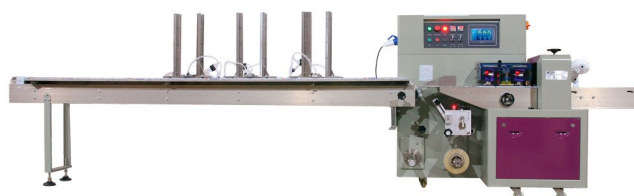

Горизонтальный упаковочный автомат MAGIKON-250AGXS-3F

Горизонтальная упаковочная машина MAGIKON-250AGXS-3F предназначена для упаковки штучных изделий, а именно: одноразовые вилки, ложки, ножи, салфетки (салфетки укладываются в ручную), в упаковку «Flow-pack». Технические особенности машины: Машина оснащена датчиком фотометки, все части соприкасающиеся с продуктом выполнены из нержавеющей стали, механизмами легкой перенастройки ширины и длины упаковки. Для удобной и быстрой подачи продукта на транспортер упаковки, машина оснащена пода

...

Полное описание читайте на странице товара:
<https://alfaprom.org/product/gorizontalnyi-upakovochnyi-avtomat-magikon-250agxs-3f/>

Цена: 1025658.39 руб.

Характеристики	
Вес (Кг)	510
Гарантия	24 месяца
Дата в шве	опция
Тип пакета	«Flow-pack»
Европросечка	опция
Габариты (Д*Ш*В)	4920x670x1600 мм
Подача пленки.	нижняя
Функция подбой	опция

Датчик фотометки	есть
Панель управления	"Touch Screen"
Термопринтер даты	опция
Энергопотребление (кВт)	2.4
Минимальный размер пакета	длина 120 мм, ширина 30 мм
Максимальная ширина пленки	250 мм
Максимальный размер пакета	длина 250 мм, ширина 110 мм
Максимальный диаметр пленки	320 мм
Максимальная высота продукта	60 мм
Автоматическая подача продукта	есть, три фидера
Наполнение упаковки инертным газом	опция
Производительность упаковок в минуту	40-230
Автоматическая остановка при попадании продукта	есть