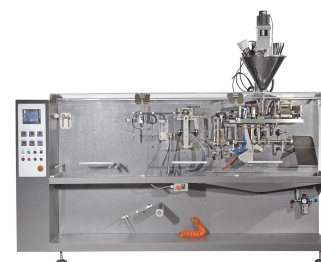

Серия "S" направлена на изготовление стандартных плоских пакетов, 3-х, 4-х шовных пакетов, двойных дуплексных пакетов и пакетов больших размеров. Данная модель "S-130" предназначена для изготовления 3-х, 4-х шовного плоского пакета. Корпус машины выполнен из окрашенной углеродистой стали, а детали соприкасающиеся с продуктом из нержавеющей стали (SUS 304). Установлен сенсорный экран управления, PLC-контроллер (MITSUBISHI Япония) Двигатель работает на низких оборотах, имеет высокий крутящий момент, при изменении нагрузки обеспечивает бесперебойную работу. Изготовление, запаивание пакета и наполнение его продуктом является относительно самостоятельной системой. Это позволяет устанавливать на автомат, в зависимости от упаковываемого продукта, один из видов дозатора (мультиголовочный, шнековый, жидкостный, объемный и др.) Также может комплектоваться - пневматическим вакуумным подъемником - пылеуловителем (для пылящих продуктов) - подающим транспортером - отводящим транспортером - принтером даты -

Цена: 2540448 руб.

Характеристики	
Вес (Кг)	800
Гарантия	На данный товар предоставляется гарантия 12 месяцев
Дата в шве	опция
Напряжение	380
Европросечка	опция
Габариты (Д*Ш*В)	2850*940*1400 мм
Подача пленки.	Нижняя
Термопринтер даты	опция
Энергопотребление (кВт)	3.5
Максимальная ширина пленки	280 мм
Максимальный диаметр пленки	450 мм
Автоматическая подача продукта	опция
Наполнение упаковки инертным газом	опция
Производительность упаковок в минуту	40-80
Максимальный размер упаковываемого продукта	Длина 80-180 мм Ширина 60-140 мм
Автоматическая остановка при попадании продукта	опция